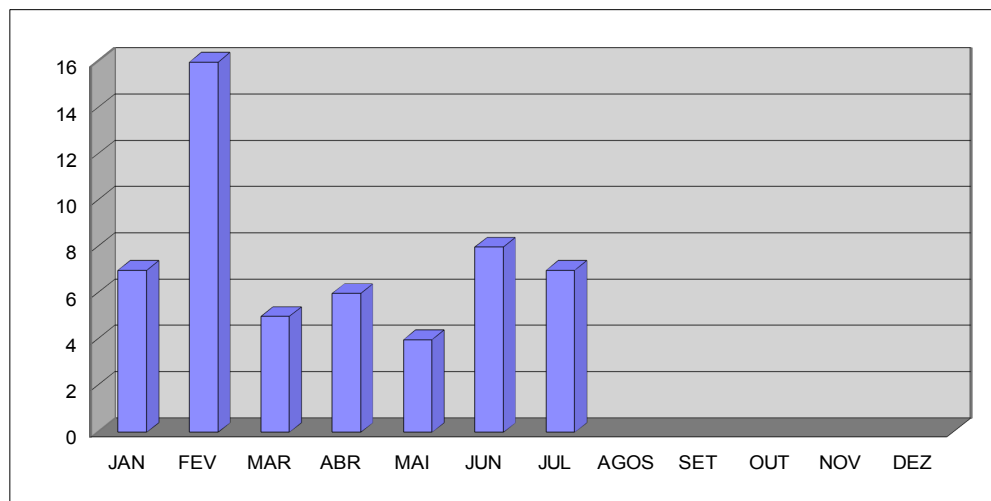

*** MÉDIA MENSAL DE CHAMADAS E VALORES EM 2020.**

MESES	CHAMADAS	VALOR
1 JAN	7	R\$ 70,00
2 FEV	16	R\$ 166,40
3 MAR	5	R\$ 52,50
4 ABR	6	R\$ 63,00
5 MAI	4	R\$ 42,00
6 JUN	8	R\$ 84,00
7 JUL	7	R\$ 73,50
8 AGOS		
9 SET		
10 OUT		
11 NOV		
12 DEZ		
Total	53	R\$551,40

*** MÉDIA MENSAL DE CHAMADAS OCORRIDAS NO PERÍODO = 7.57 CHAMADAS**

*** VALOR APROXIMADO DO PECÚLIO R\$ 42.000,00 (QUARENTA E DOIS MIL REAIS)**

*** VALOR DA CHAMADA A PARTIR DE MARÇO = R\$ 10,50 (DEZ REAIS E CINQUENTA CENTAVOS).**