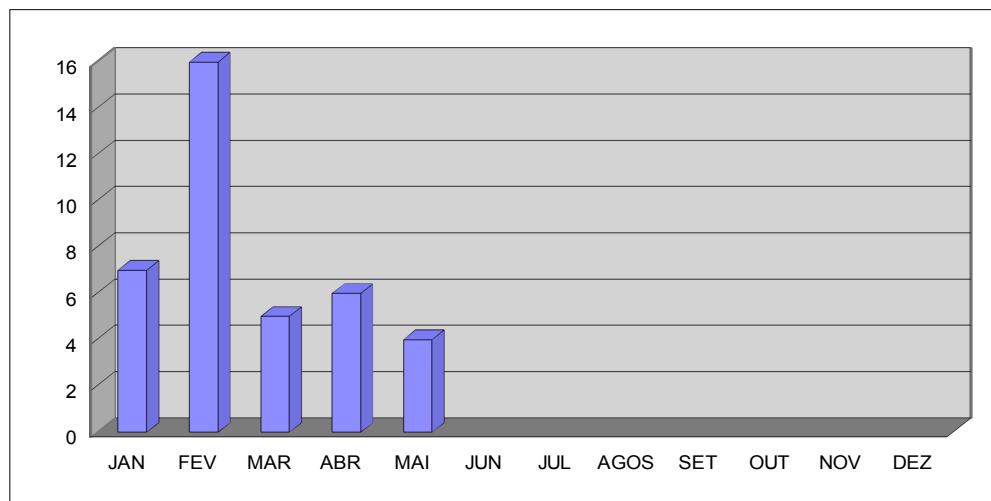

**\* MÉDIA MENSAL DE CHAMADAS E VALORES EM 2020.**

MESES	CHAMADAS	VALOR
1 JAN	7	R\$ 70,00
2 FEV	16	R\$ 166,40
3 MAR	5	R\$ 52,50
4 ABR	6	R\$ 63,00
5 MAI	4	R\$ 42,00
6 JUN		
7 JUL		
8 AGOS		
9 SET		
10 OUT		
11 NOV		
12 DEZ		
<b>Total</b>	<b>38</b>	<b>R\$393,90</b>

**\* MÉDIA MENSAL DE CHAMADAS OCORRIDAS NO PERÍODO = 7.60 CHAMADAS**

**\* VALOR APROXIMADO DO PECÚLIO R\$ 42.000,00 (QUARENTA E DOIS MIL REAIS)**

**\* VALOR DA CHAMADA A PARTIR DE MARÇO = R\$ 10,50 (DEZ REAIS E CINQUENTA CENTAVOS).**