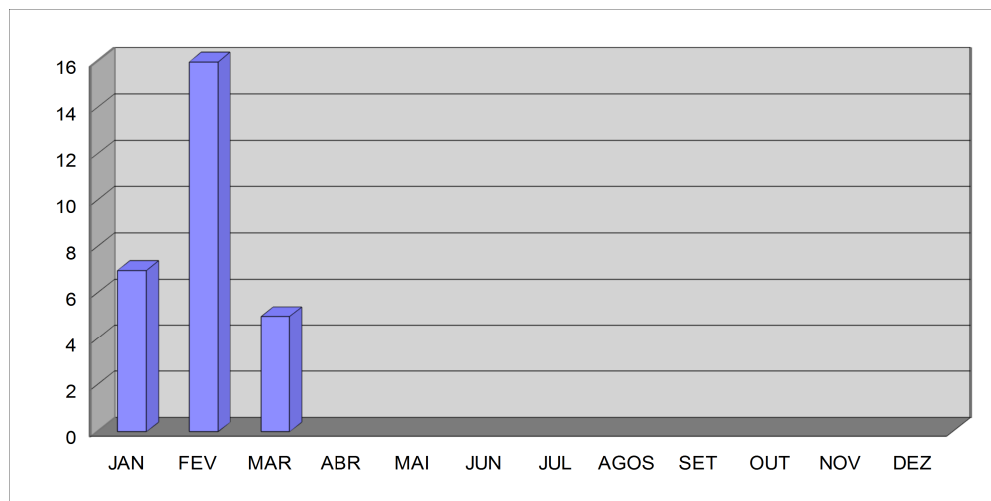

*** MÉDIA MENSAL DE CHAMADAS E VALORES EM 2020.**

	MESES	CHAMADAS	VALOR
1	JAN	7	R\$ 70,00
2	FEV	16	R\$ 166,40
3	MAR	5	R\$ 52,50
4	ABR		
5	MAI		
6	JUN		
7	JUL		
8	AGOS		
9	SET		
10	OUT		
11	NOV		
12	DEZ		
	Total	28	R\$288,90

*** MÉDIA MENSAL DE CHAMADAS OCORRIDAS NO PERÍODO = 9.33 CHAMADAS**

*** VALOR APROXIMADO DO PECÚLIO R\$ 42.000,00 (QUARENTA E DOIS MIL REAIS)**

*** VALOR DA CHAMADA A PARTIR DE MARÇO = R\$ 10,50 (DEZ REAIS E CINQUENTA CENTAVOS).**