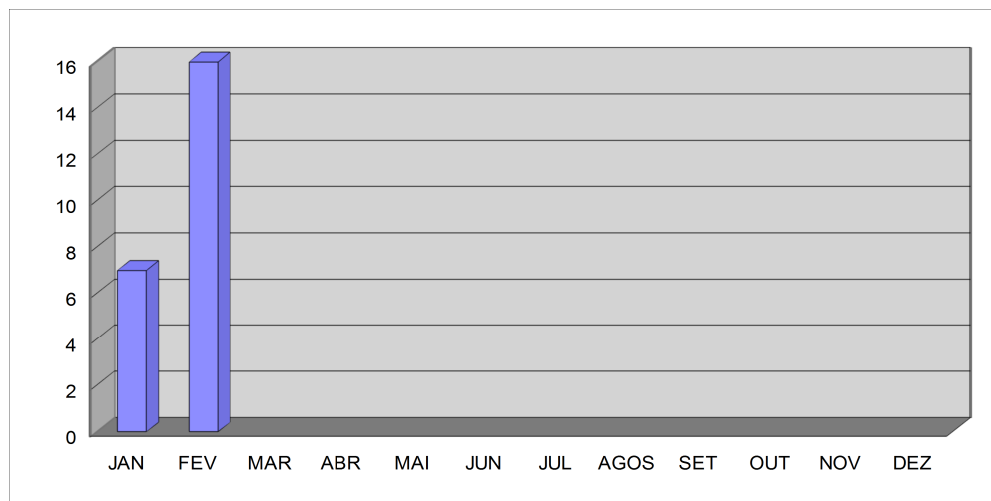

*** MÉDIA MENSAL DE CHAMADAS E VALORES EM 2020.**

MESES	CHAMADAS	VALOR
1 JAN	7	R\$ 70,00
2 FEV	16	R\$ 166,40
3 MAR		
4 ABR		
5 MAI		
6 JUN		
7 JUL		
8 AGOS		
9 SET		
10 OUT		
11 NOV		
12 DEZ		
Total	23	R\$236,40

*** MÉDIA MENSAL DE CHAMADAS OCORRIDAS NO PERÍODO = 11.5 CHAMADAS**

*** VALOR APROXIMADO DO PECÚLIO R\$ 41.000,00 (QUARENTA E UM MIL REAIS)**

*** VALOR DA CHAMADA A PARTIR DE FEVEREIRO = R\$ 10,40 (DEZ REAIS E QUARENTA CENTAVOS).**