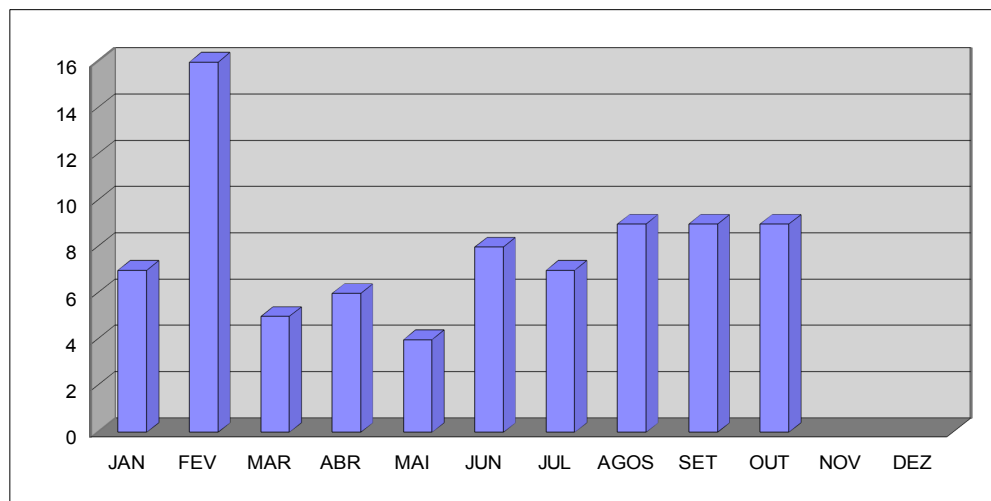

*** MÉDIA MENSAL DE CHAMADAS E VALORES EM 2020.**

	MESES	CHAMADAS	VALOR
1	JAN	7	R\$ 70,00
2	FEV	16	R\$ 166,40
3	MAR	5	R\$ 52,50
4	ABR	6	R\$ 63,00
5	MAI	4	R\$ 42,00
6	JUN	8	R\$ 84,00
7	JUL	7	R\$ 73,50
8	AGOS	9	R\$ 94,50
9	SET	9	R\$ 94,50
10	OUT	9	R\$ 94,50
11	NOV		
12	DEZ		
	Total	80	R\$834,90

*** MÉDIA MENSAL DE CHAMADAS OCORRIDAS NO PERÍODO = 8 CHAMADAS**

*** VALOR APROXIMADO DO PECÚLIO R\$ 42.000,00 (QUARENTA E DOIS MIL REAIS)**

*** VALOR DA CHAMADA A PARTIR DE MARÇO = R\$ 10,50 (DEZ REAIS E CINQUENTA CENTAVOS).**